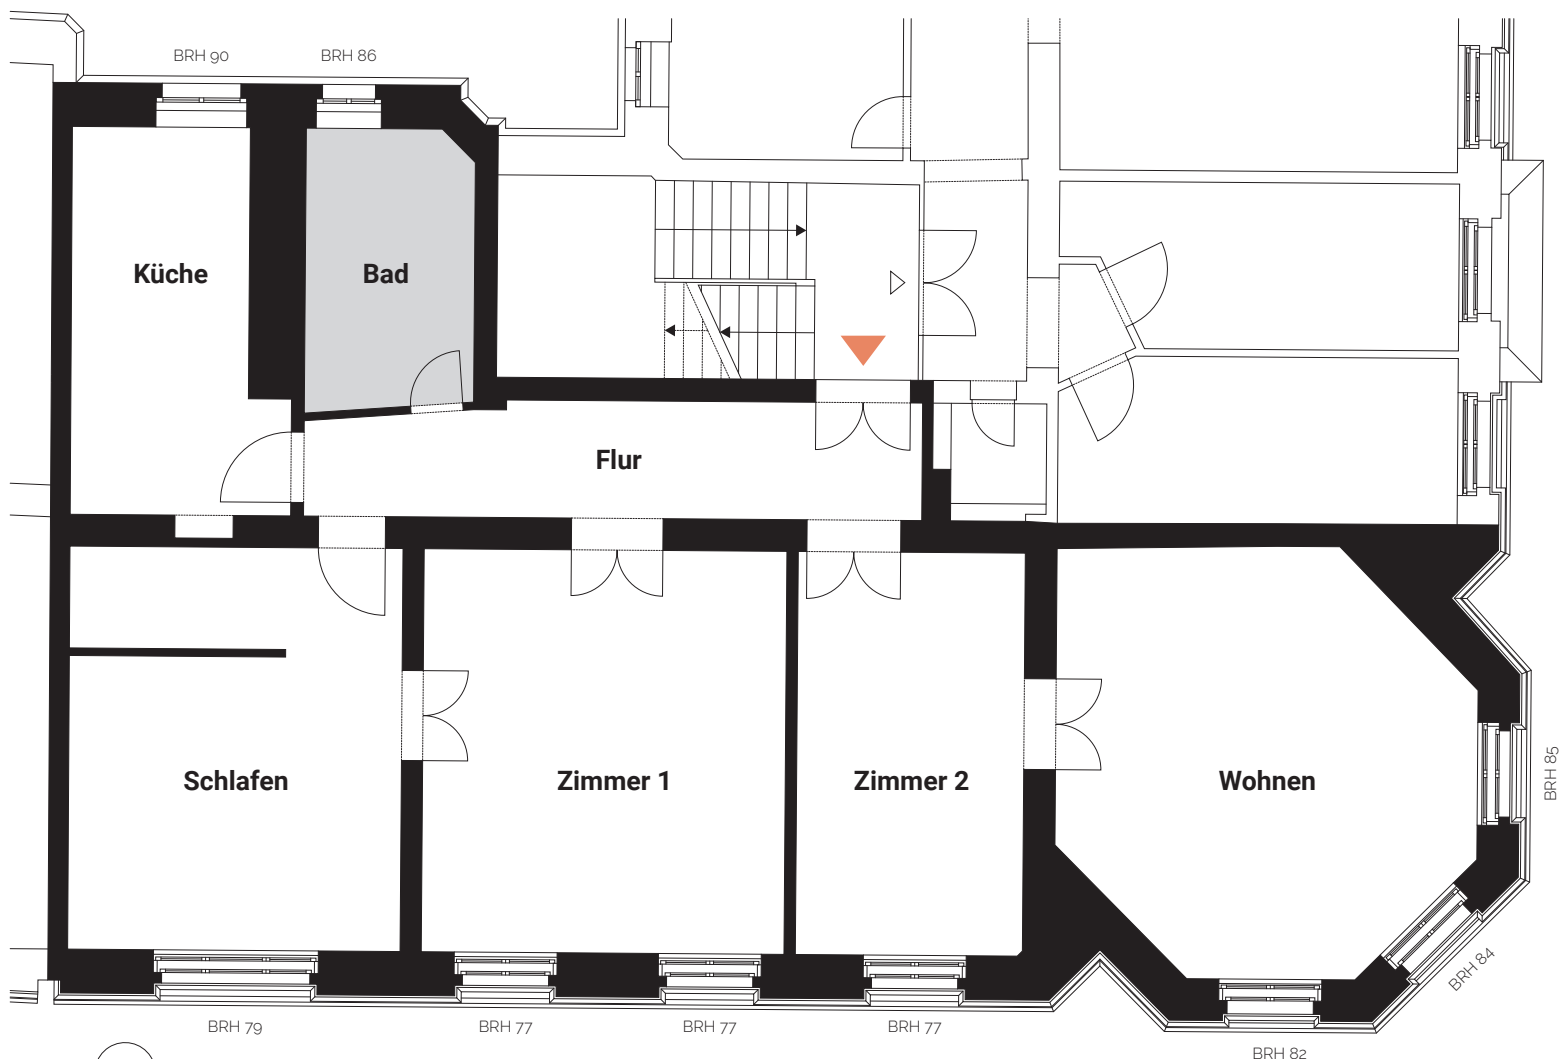

RH9 - WE 9.4

4-Zimmer-Wohnung | ca. 126,00 m²
1. Obergeschoss

Wohnen	27,30 m ²
Schlafen	23,17 m ²
Zimmer 1	25,57 m ²
Zimme 2	16,00 m ²
Küche	13,43 m ²
Bad	8,35 m ²
Flur	12,18 m ²

GESAMTFLÄCHE ca. 126,00 m²

M 1:100