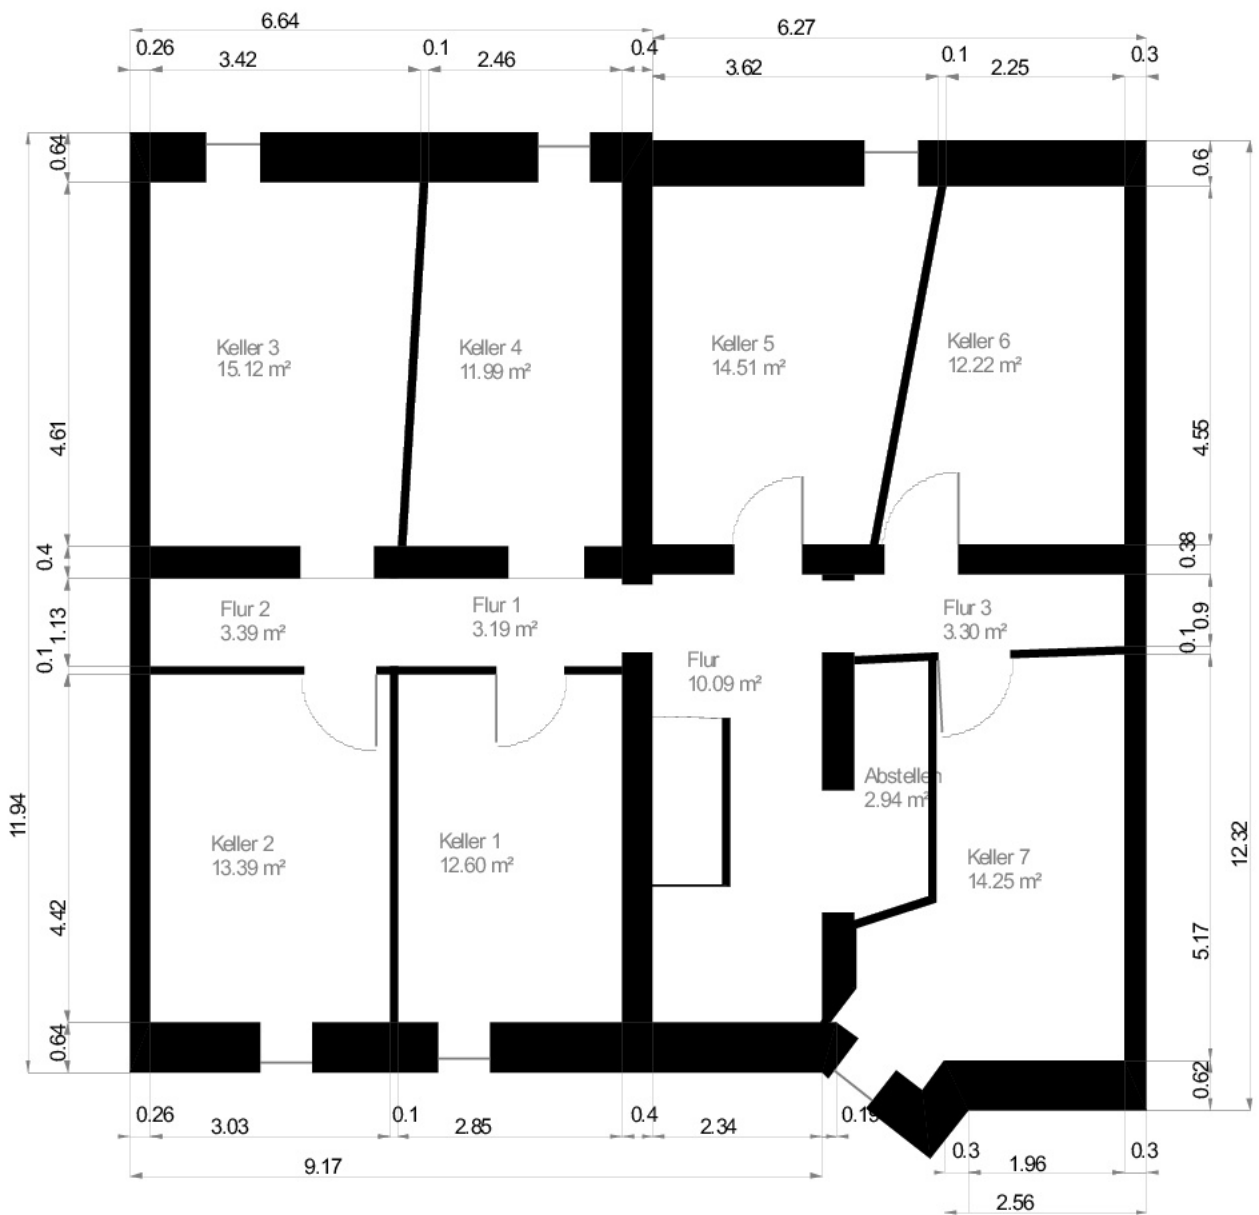

UG: Grundriss

Maßstab 1 : 100
 0.0 0.5 1.0 1.5 2.0m

Wohnfläche 100% Wohnfläche 50% Wohnfläche 25%

EG: Grundriss

Maßstab 1 : 100
 0.0 0.5 1.0 1.5 2.0m

1. OG: Grundriss

2. OG: Grundriss

Maßstab 1 : 100
 0.0 0.5 1.0 1.5 2.0m

Wohnfläche 100% Wohnfläche 50% Wohnfläche 25%

3. OG: Grundriss

Maßstab 1 : 100
 0.0 0.5 1.0 1.5 2.0m